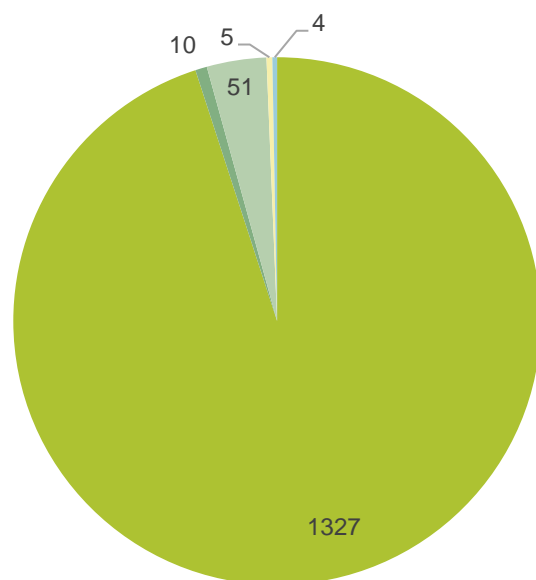

Årsstatistik for Grønland 2023

A serene winter landscape featuring a large, frozen body of water in the foreground. The ice is a pale, textured blue-grey. To the right, a dense stand of tall, dry, golden-brown reeds grows along the shore. In the middle ground, a wooden pier or dock extends into the water. The background is dominated by a thick forest of trees, their branches heavily laden with snow, creating a soft, white glow. The sky is a uniform, overcast grey, contributing to the quiet and cold atmosphere of the scene.

Tilgang af sager i Grønland, fordelt på forløb

Tilgang af U-sager

Tilgang af E-sager

Verserende sager

Antal verserende sager, fordelt på forløb, pr. 01/01-24

- 1.gangsafgørelse
- Genoptagelse
- Afvisning ændret til anerkendelse (genvurdering/AST)
- Revision
- Hjemvisning

Gennemsnitlig alder (i måneder) på verserende sager, fordelt på forløb, pr. 01/01-24

Antal afslutninger fordelt på forløb

Sagsbehandlingstid (i måneder)

Sagsbehandlingstid fordelt på forløb

Sagsbehandlingstid for 1.gangssager, fordelt på resultat