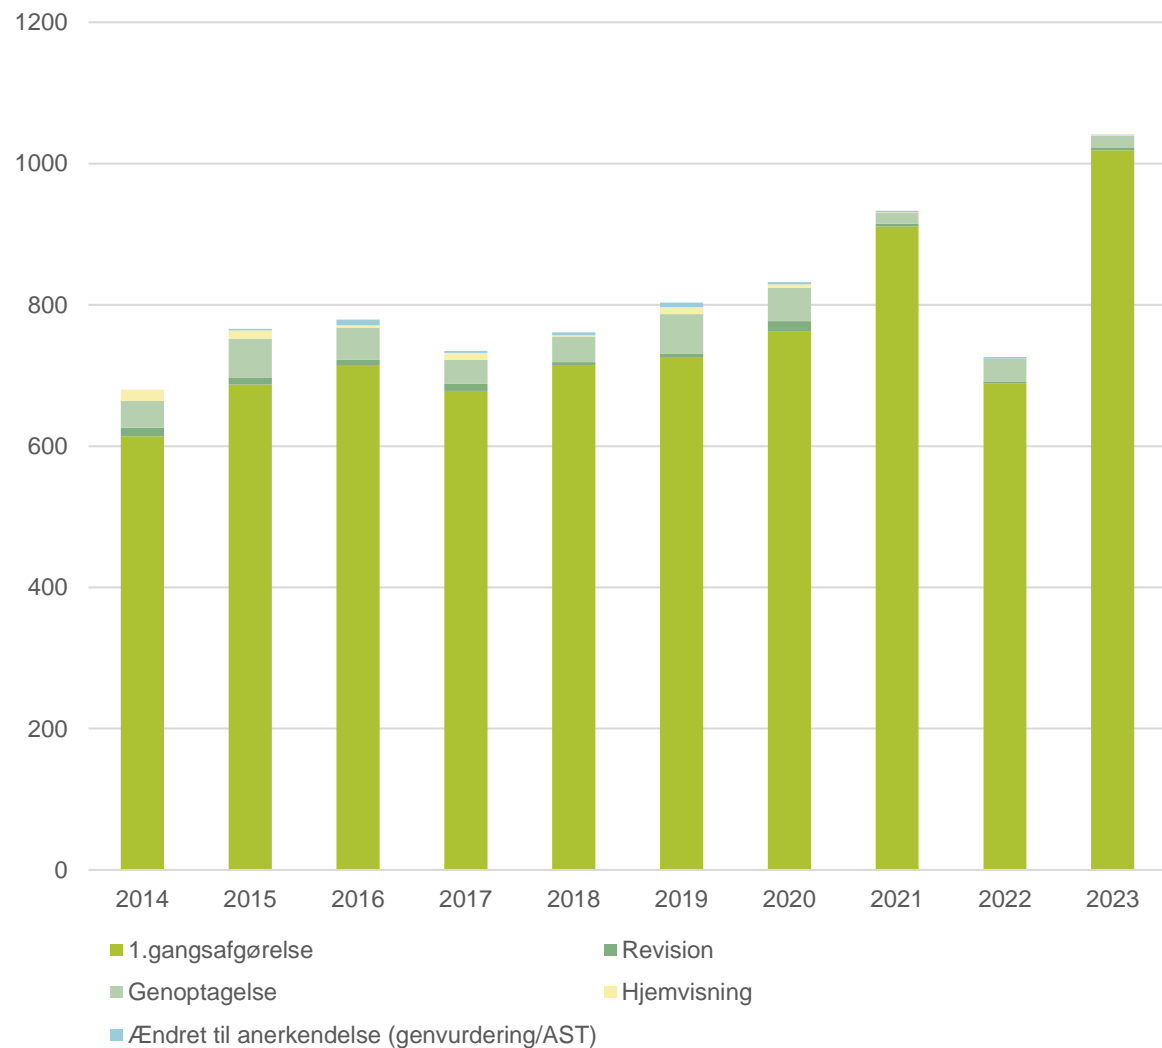

Årsstatistik for Grønland 2023

A serene winter landscape featuring a large, frozen body of water in the foreground. The ice is a pale, textured blue-grey. To the right, a dense stand of tall, dry, golden-brown reeds grows along the shore. In the middle ground, a wooden pier or dock extends into the water. The background is dominated by a thick forest of trees, their branches heavily laden with snow, creating a soft, white glow. The sky is a uniform, overcast grey, contributing to the quiet and cold atmosphere of the scene.

Tilgang af sager i Grønland, fordelt på forløb

Tilgang af U-sager

Tilgang af E-sager

Verserende sager

Antal verserende sager, fordelt på forløb, pr. 01/01-24

- 1.gangsafgørelse
- Genoptagelse
- Afvisning ændret til anerkendelse (genvurdering/AST)
- Revision
- Hjemvisning

Gennemsnitlig alder (i måneder) på verserende sager, fordelt på forløb, pr. 01/01-24

Antal afslutninger fordelt på forløb

Sagsbehandlingstid (i måneder)

Sagsbehandlingstid fordelt på forløb

Sagsbehandlingstid for 1.gangssager, fordelt på resultat