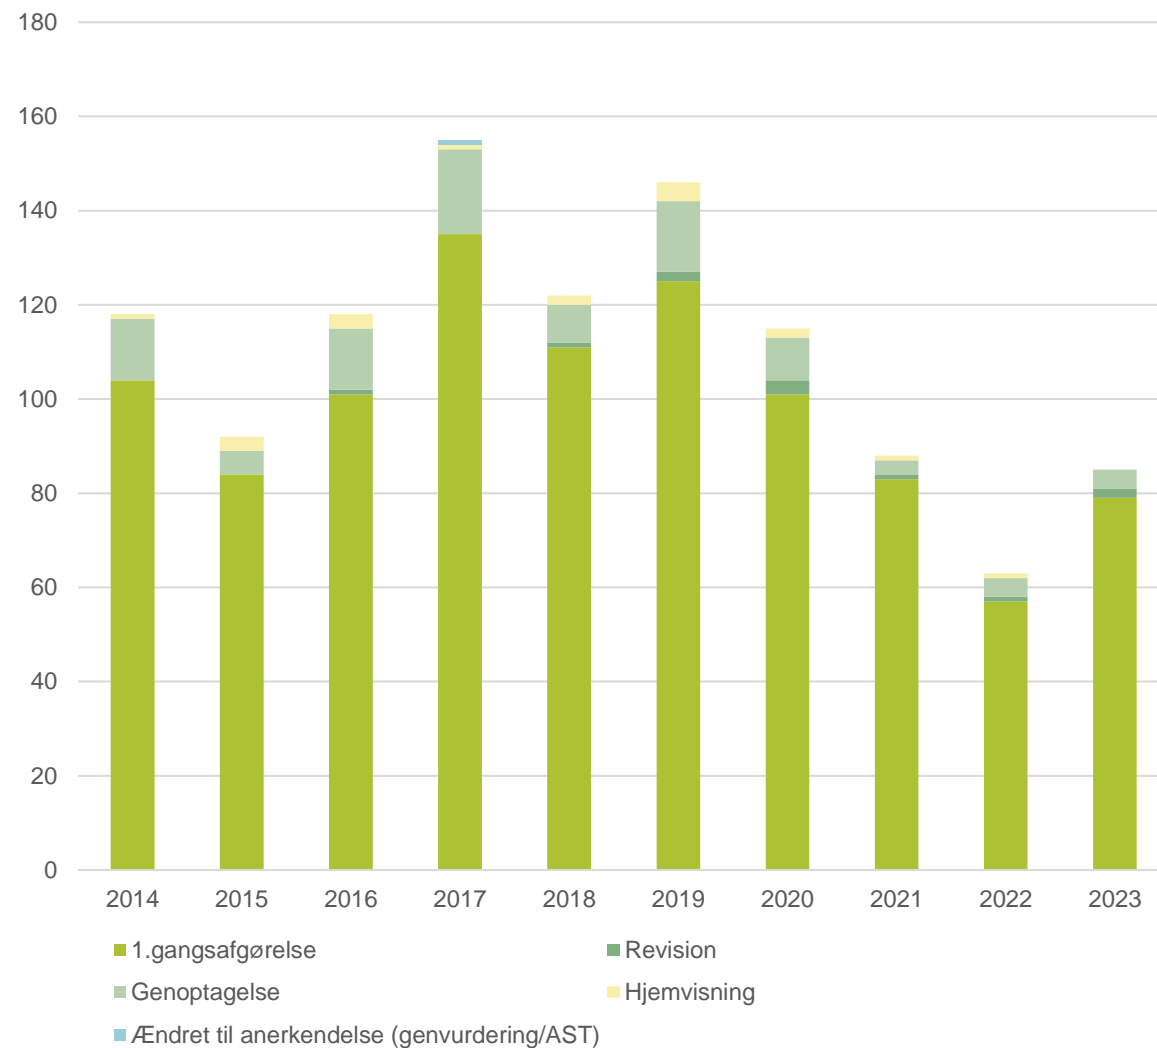

Årsstatistik for Grønland 2023

A serene winter landscape featuring a large, frozen body of water in the foreground. The ice is a pale, textured blue-grey. To the right, a dense stand of tall, dry, golden-brown reeds grows along the shore. In the middle ground, a wooden pier or dock extends into the water. The background is dominated by a thick forest of trees, their branches heavily laden with snow, creating a soft, white glow. The sky is a uniform, overcast grey, contributing to the quiet and cold atmosphere of the scene.

Tilgang af sager i Grønland, fordelt på forløb

Tilgang af U-sager

Tilgang af E-sager

Verserende sager

Antal verserende sager, fordelt på forløb, pr. 01/01-24

- 1.gangsafgørelse
- Genoptagelse
- Afvisning ændret til anerkendelse (genvurdering/AST)
- Revision
- Hjemvisning

Gennemsnitlig alder (i måneder) på verserende sager, fordelt på forløb, pr. 01/01-24

Antal afslutninger fordelt på forløb

Sagsbehandlingstid (i måneder)

Sagsbehandlingstid fordelt på forløb

Sagsbehandlingstid for 1.gangssager, fordelt på resultat