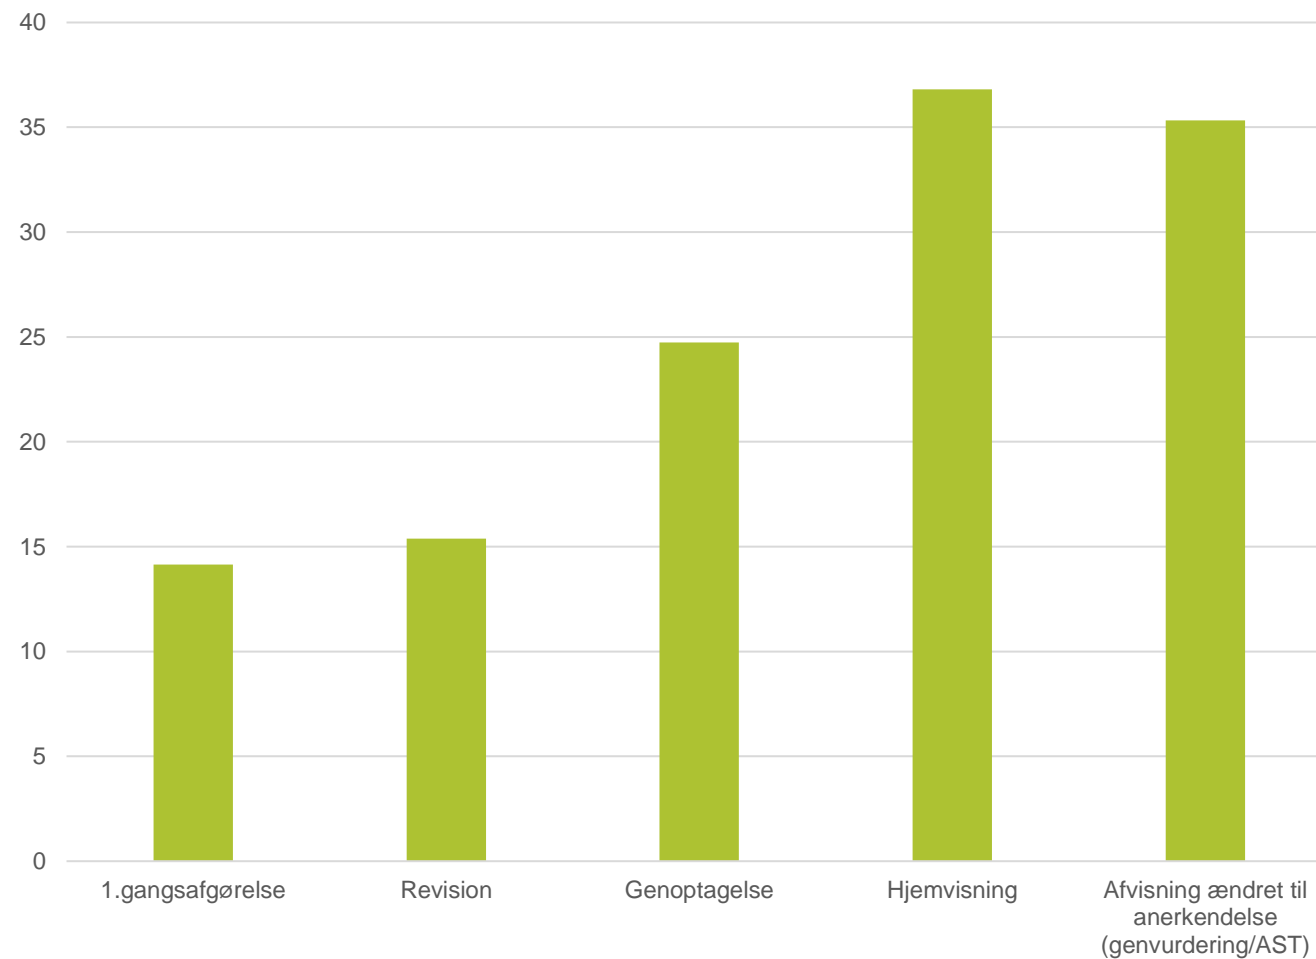

Årsstatistik for Grønland 2023

A serene winter landscape featuring a large, frozen body of water in the foreground. The ice is a pale, textured blue-grey. To the right, a dense stand of tall, dry, golden-brown reeds grows along the shore. In the middle ground, a wooden pier or dock extends into the water. The background is dominated by a thick forest of trees, their branches heavily laden with snow, creating a soft, white glow. The sky is a uniform, overcast grey, contributing to the quiet and cold atmosphere of the scene.

Tilgang af sager i Grønland, fordelt på forløb

Tilgang af U-sager

Tilgang af E-sager

Verserende sager

Antal verserende sager, fordelt på forløb, pr. 01/01-24

- 1.gangsafgørelse
- Genoptagelse
- Afvisning ændret til anerkendelse (genvurdering/AST)
- Revision
- Hjemvisning

Gennemsnitlig alder (i måneder) på verserende sager, fordelt på forløb, pr. 01/01-24

Antal afslutninger fordelt på forløb

Sagsbehandlingstid (i måneder)

Sagsbehandlingstid fordelt på forløb

Sagsbehandlingstid for 1.gangssager, fordelt på resultat

Note: Sagsbehandlings tid i sager med EET er meget svingende, grundet få sager.