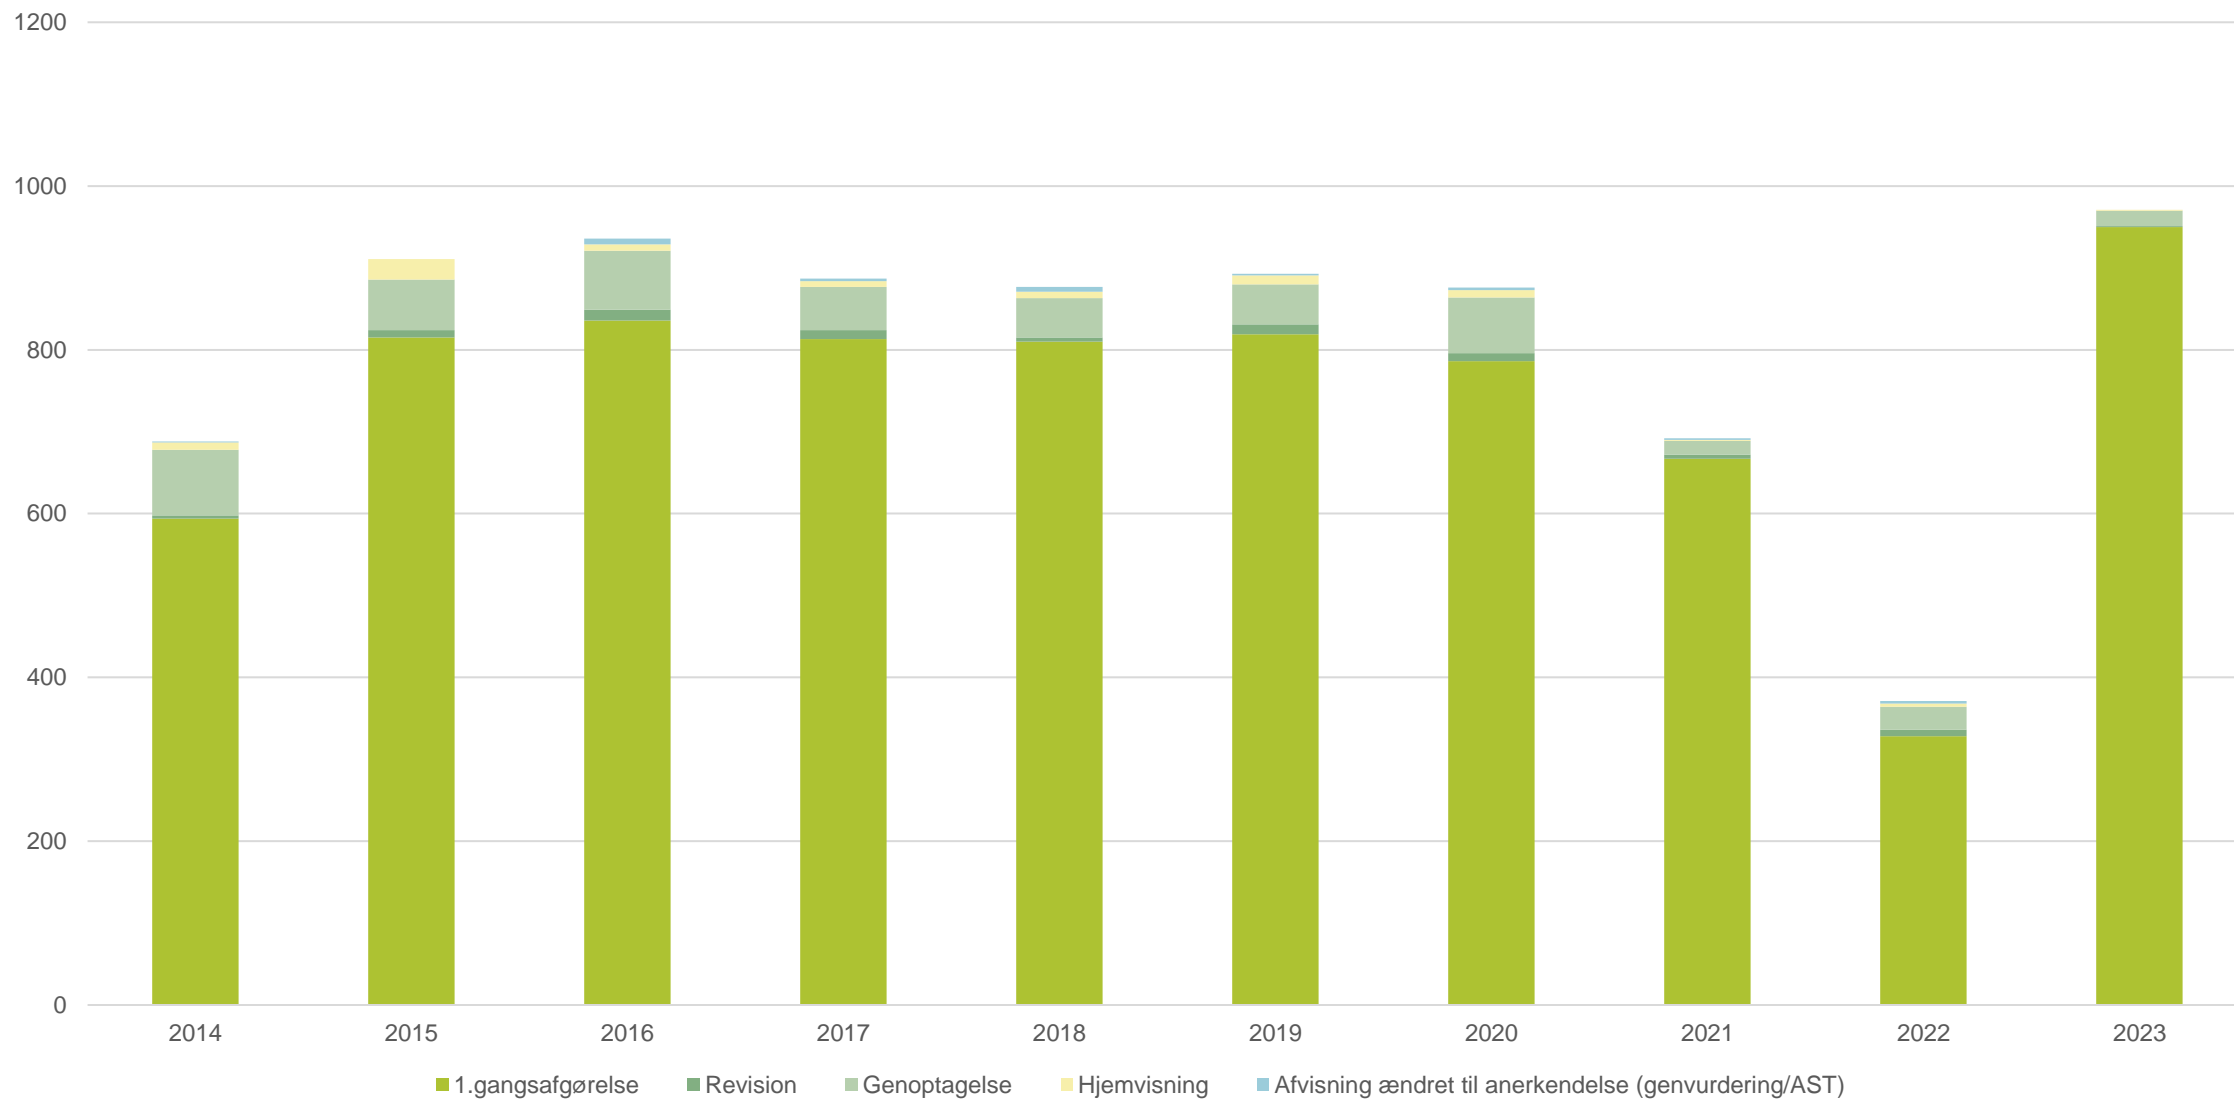

Årsstatistik for Grønland 2023

A serene winter landscape featuring a large, frozen body of water in the foreground. The ice is a pale, textured blue-grey. To the right, a dense stand of tall, dry, golden-brown reeds grows along the shore. In the middle ground, a wooden pier or dock extends into the water. The background is dominated by a thick forest of trees, their branches heavily laden with snow, creating a soft, white glow. The sky is a uniform, overcast grey, contributing to the quiet and cold atmosphere of the scene.

Tilgang af sager i Grønland, fordelt på forløb

Tilgang af U-sager

Tilgang af E-sager

Verserende sager

Antal verserende sager, fordelt på forløb, pr. 01/01-24

- 1.gangsafgørelse
- Genoptagelse
- Afvisning ændret til anerkendelse (genvurdering/AST)
- Revision
- Hjemvisning

Gennemsnitlig alder (i måneder) på verserende sager, fordelt på forløb, pr. 01/01-24

Antal afslutninger fordelt på forløb

Sagsbehandlingstid (i måneder)

Sagsbehandlingstid fordelt på forløb

Sagsbehandlingstid for 1.gangssager, fordelt på resultat

Note: Sagsbehandlings tid i sager med EET er meget svingende, grundet få sager.