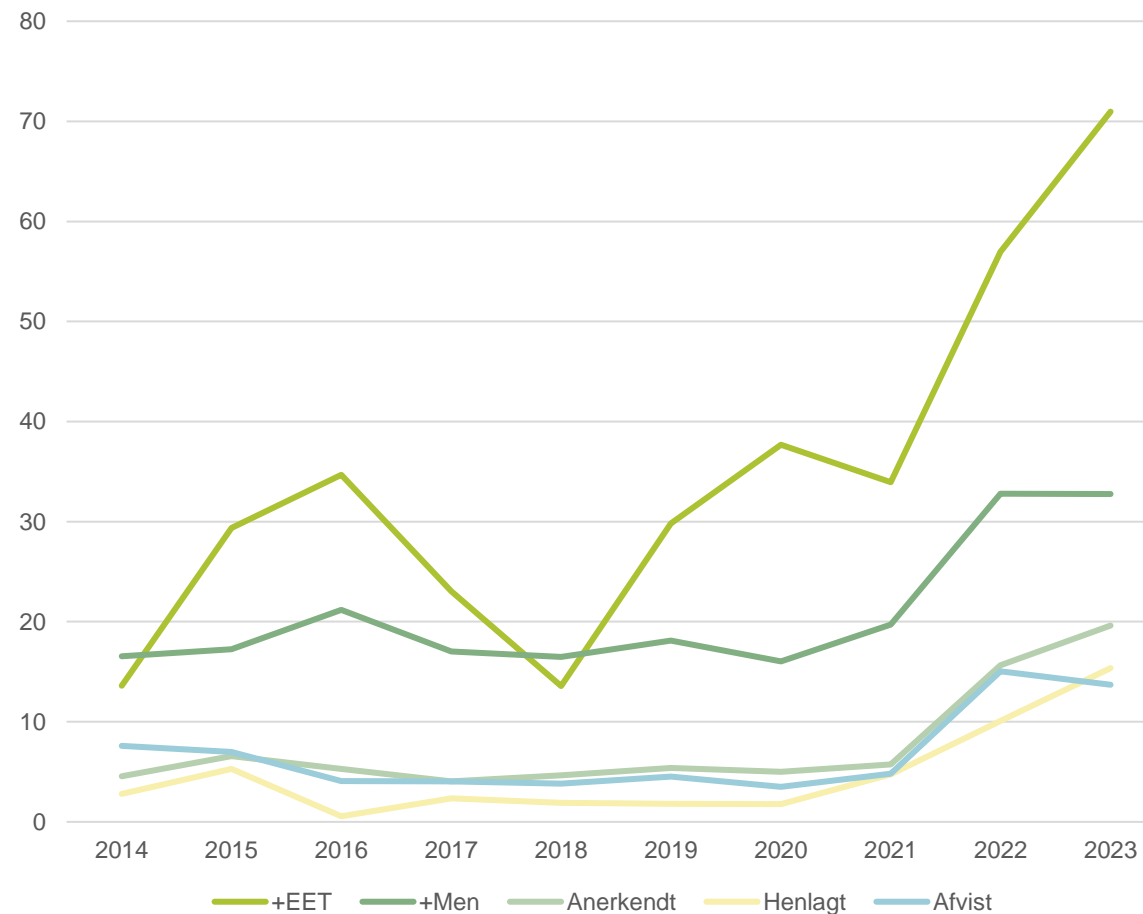

Tilgang af sager i Grønland, fordelt på forløb

Tilgang af U-sager

Tilgang af E-sager

Verserende sager

Antal verserende sager, fordelt på forløb, pr. 01/01-24

- 1.gangsafgørelse
- Genoptagelse
- Afvisning ændret til anerkendelse (genvurdering/AST)
- Revision
- Hjemvisning

Gennemsnitlig alder (i måneder) på verserende sager, fordelt på forløb, pr. 01/01-24

Antal afslutninger fordelt på forløb

Sagsbehandlingstid (i måneder)

Sagsbehandlingstid fordelt på forløb

Sagsbehandlingstid for 1.gangssager, fordelt på resultat

Note: Sagsbehandlings tid i sager med EET er meget svingende, grundet få sager.