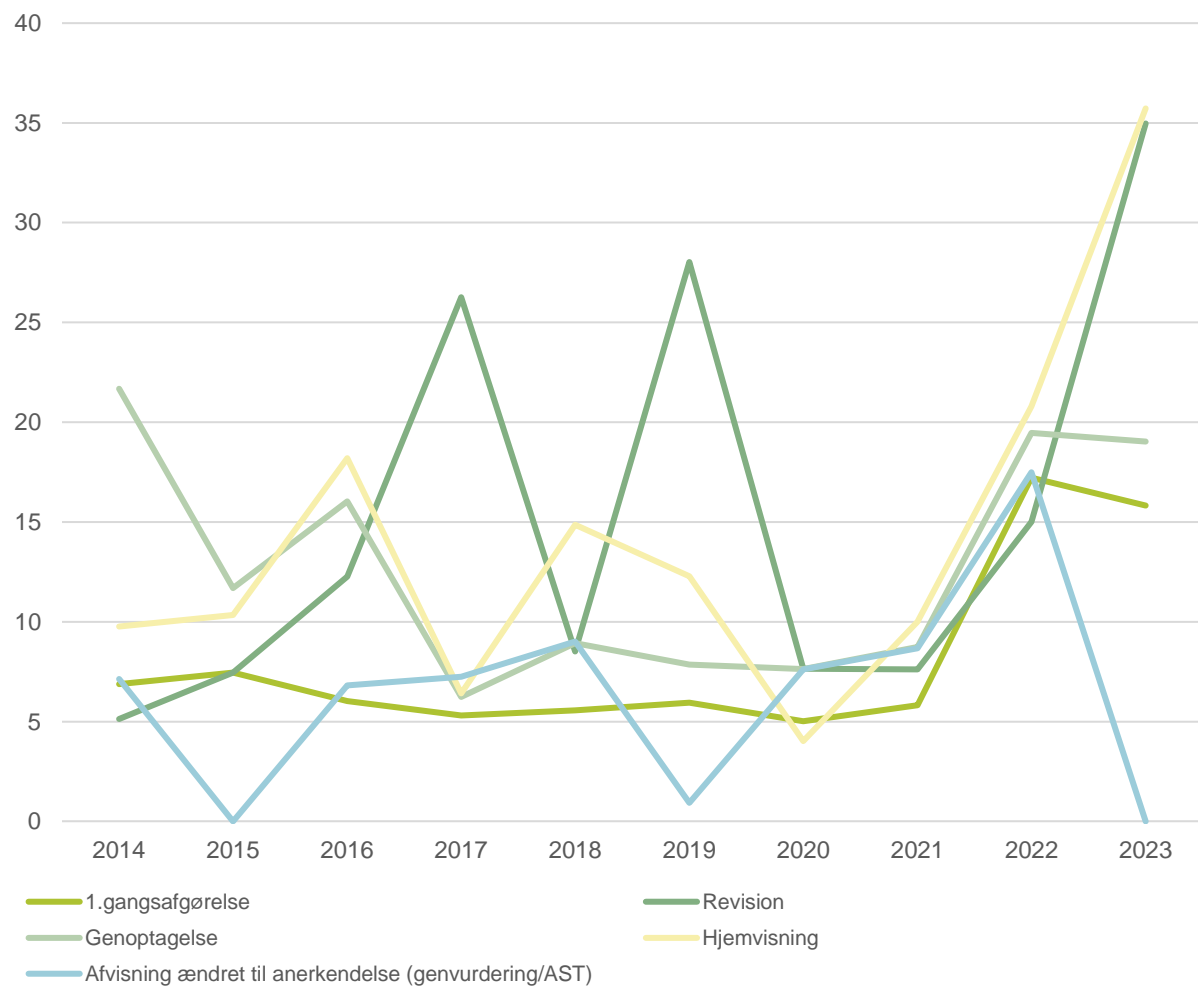

Tilgang af sager i Grønland, fordelt på forløb

Tilgang af U-sager

Tilgang af E-sager

Verserende sager

Antal verserende sager, fordelt på forløb, pr. 01/01-24

- 1.gangsafgørelse
- Genoptagelse
- Afvisning ændret til anerkendelse (genvurdering/AST)
- Revision
- Hjemvisning

Gennemsnitlig alder (i måneder) på verserende sager, fordelt på forløb, pr. 01/01-24

Antal afslutninger fordelt på forløb

Sagsbehandlingstid (i måneder)

Sagsbehandlingstid fordelt på forløb

Sagsbehandlingstid for 1.gangssager, fordelt på resultat

Note: Sagsbehandlings tid i sager med EET er meget svingende, grundet få sager.